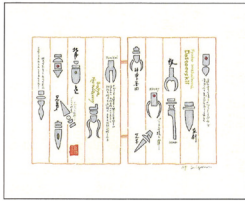

## 価格表

**コクトー**  
H225×W290mm  
¥39,000 (税別)

**物語の出現3 鳥門**  
H330×W410mm  
¥68,000 (税別)

**ゴーゴリ**  
H225×W290mm  
¥39,000 (税別)

**物語の出現4 語り部**  
H410×W330mm  
¥68,000 (税別)

**マラルメ**  
H225×W290mm  
¥39,000 (税別)

**物語の出現5  
テッサリアの女**  
H410×W330mm  
¥68,000 (税別)

**ドストエフスキー**  
H330×W410mm  
¥39,000 (税別)

**物語の出現6 双眼**  
H330×W410mm  
¥68,000 (税別)

**李白**  
H330×W410mm  
¥68,000 (税別)

**物語の出現7 性雨**  
H330×W410mm  
¥68,000 (税別)

**物語の出現1 ミノア**  
H410×W330mm  
¥68,000 (税別)

**物語の出現8  
ヴィンチャの女**  
H410×W330mm  
¥68,000 (税別)

**物語の出現2 母と子**  
H410×W330mm  
¥68,000 (税別)

**物語の出現9 水神**  
H410×W330mm  
¥68,000 (税別)