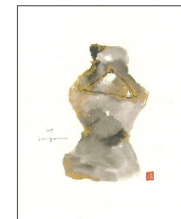

**物語の出現5  
テッサリアの女**  
H410×W330mm  
¥68,000 (税別)

**ドストエフスキー**  
H330×W410mm  
¥39,000 (税別)

**物語の出現6 双眼**  
H330×W410mm  
¥68,000 (税別)

**李白**  
H330×W410mm  
¥68,000 (税別)

**物語の出現7 性雨**  
H330×W410mm  
¥68,000 (税別)

**物語の出現1 ミノア**  
H410×W330mm  
¥68,000 (税別)

**物語の出現8  
ヴィンチャの女**  
H410×W330mm  
¥68,000 (税別)

**物語の出現2 母と子**  
H410×W330mm  
¥68,000 (税別)

**物語の出現9 水神**  
H410×W330mm  
¥68,000 (税別)